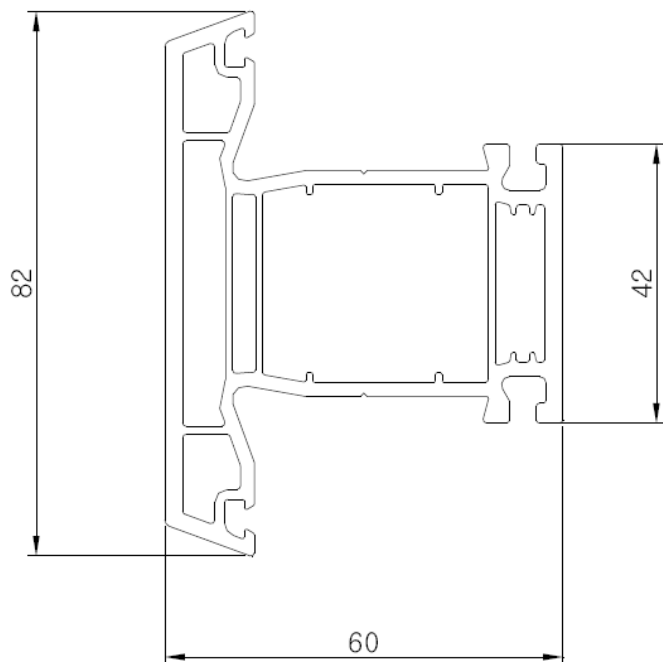

Усилитель
Арт. № 207

LG HAUSYS