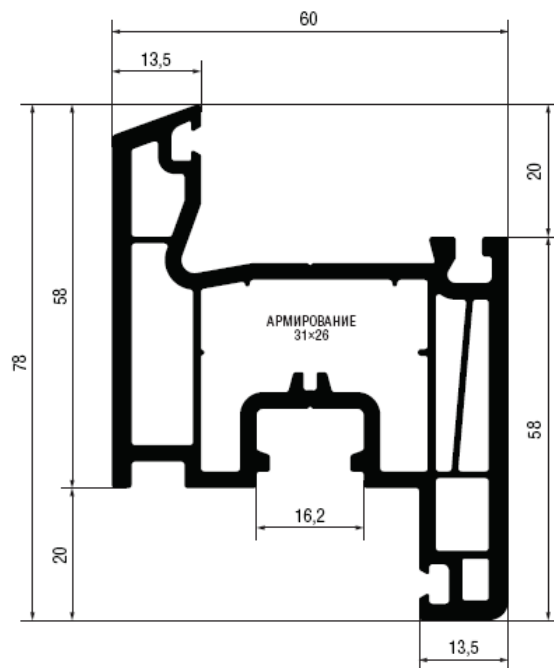

LG HAUSYS

Рама BF 60ND
Арт. № 6160

Рама L-600
Арт. № 160

Усилитель
Арт. № 207

LG HAUSYS

Створка SF 60 ND
Арт. № 6260

Усилитель
Арт. № 207

Створка L-600
Арт. № 260