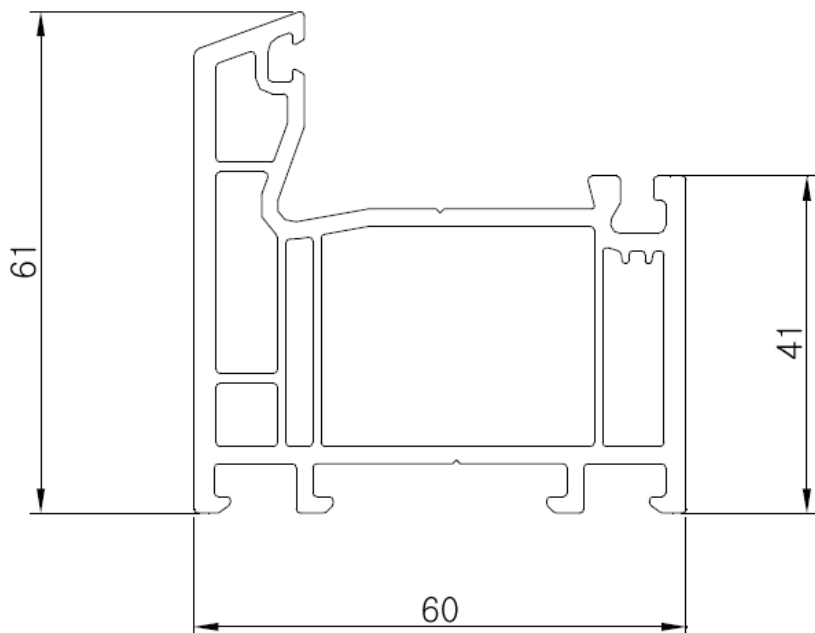

LG HAUSYS

Рама BF 60ND
Арт. № 6160

Рама L-600
Арт. № 160

Усилитель
Арт. № 207

LG HAUSYS

Створка SF 60 ND
Арт. № 6260

Усилитель
Арт. № 207

Створка L-600
Арт. № 260