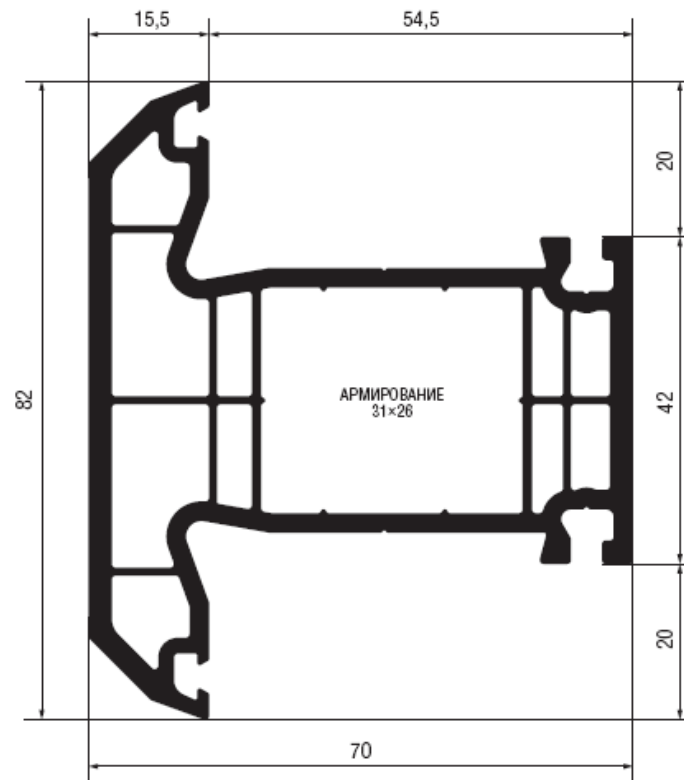

LG HAUSYS

Створка SF 70 ND
Арт. № 6270

Створка L-700
Арт. № 270

Усилитель
Арт. № 207

LG HAUSYS

Импост L-70 ND
Арт. № 7370

Усилитель
Арт. № S322520

Импост L-700
Арт. № 370