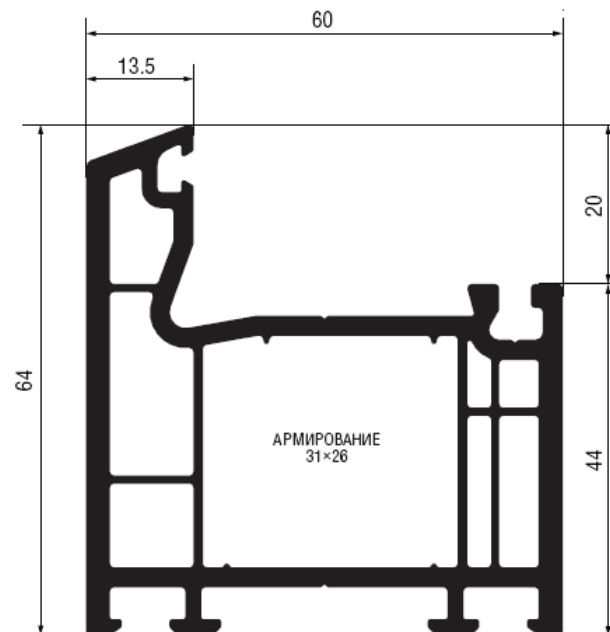

LG HAUSYS

Рама BF 60ND
Арт. № 6160

Рама L-600
Арт. № 160

Усилитель
Арт. № 207

LG HAUSYS

Створка SF 60 ND
Арт. № 6260

Усилитель
Арт. № 207

Створка L-600
Арт. № 260