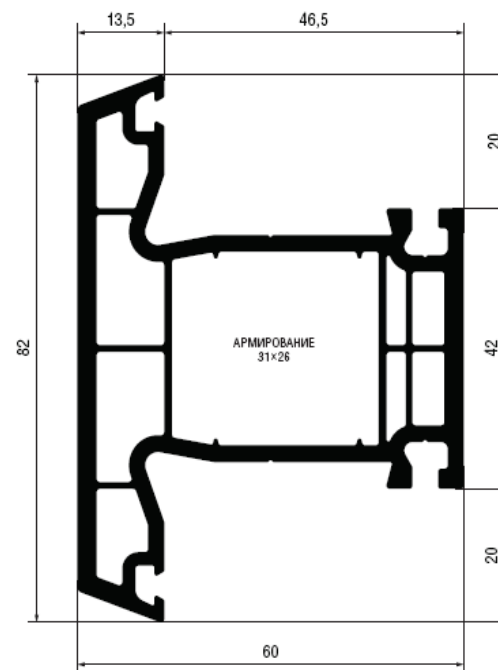

Створка L-600
Арт. № 260

Импост L-600
Арт. № 360