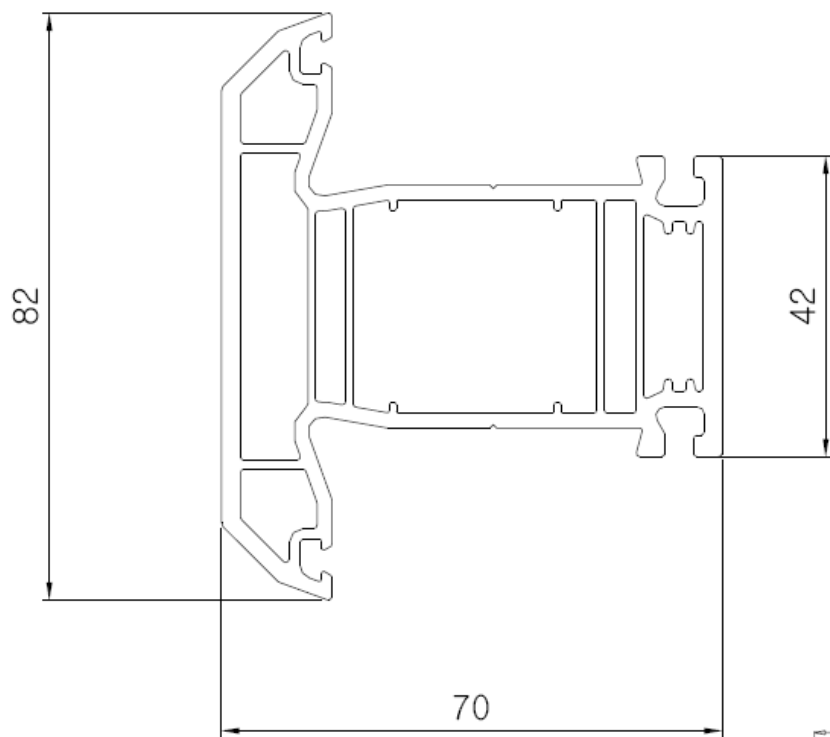

LG HAUSYS

Створка SF 70 ND
Арт. № 6270

Створка L-700
Арт. № 270

Усилитель
Арт. № 207

LG HAUSYS

Импост L-70 ND
Арт. № 7370

Усилитель
Арт. № S322520

Импост L-700
Арт. № 370