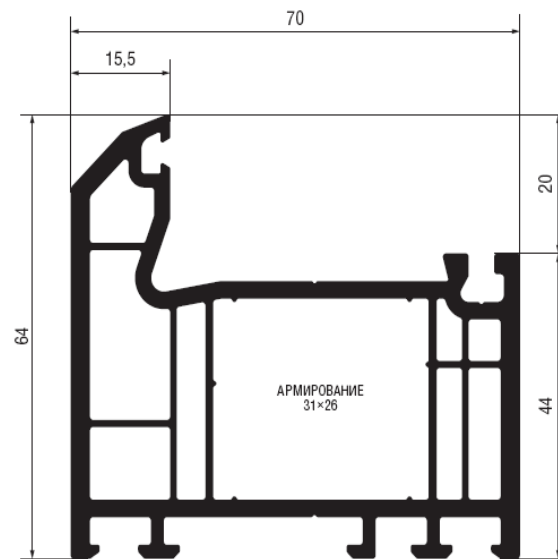

LG HAUSYS

Импост L-60 ND
Арт. № 6360

Усилитель
Арт. № S322520

Импост L-600
Арт. № 360

LG HAUSYS

Рама BF 70ND
Арт. № 7170

Рама L-700
Арт. № 170

Усилитель
Арт. № 207