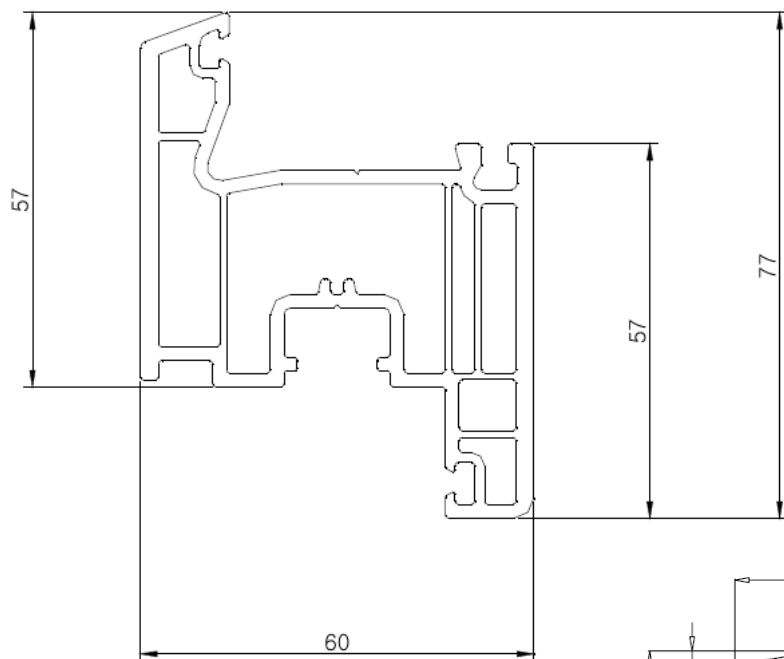

LG HAUSYS

Рама BF 60ND
Арт. № 6160

Рама L-600
Арт. № 160

Усилитель
Арт. № 207

LG HAUSYS

Створка SF 60 ND
Арт. № 6260

Усилитель
Арт. № 207

Створка L-600
Арт. № 260